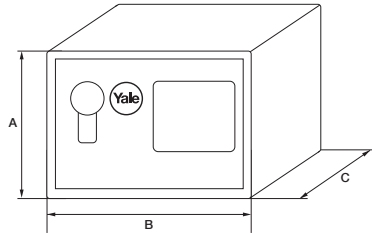

Cajas fuertes Safes

MEDIDAS EN mm. / MEASURES IN mm.		
A	B	C
170	230	170

SKU	DESCRIPCIÓN / DESCRIPTION
0035103	CAJA FUERTE MINI AZUL

Caja fuerte electrónica mini

- Tiene una cerradura electrónica con más de 100.000 combinaciones
- El botón de reinicio se encuentra en la parte interior
- Se bloquea temporalmente si se introduce el código erróneo 3 veces
- Opción de instalación con anclaje en pared y/o piso
- Construcción en acero con paredes de calibre 16 (1.5mm) y puerta calibre 11 (3mm)

Yale electronic safe mini

- Has an electronic lock with over 100,000 combinations
- The reset button is inside the safe
- Blocks temporarily if the wrong code is typed 3 times
- May be embedded to a wall or floor
- 16 caliber (1,5mm) steel walls and 11 caliber (3 mm) door

MEDIDAS EN mm. / MEASURES IN mm.		
A	B	C
200	310	200

SKU	DESCRIPCIÓN / DESCRIPTION
0035102	CAJA FUERTE PEQUEÑA

Caja fuerte electrónica small

- Activación por teclado
- Botón de reajuste de clave
- Más de 100.000 combinaciones de claves
- Indicador de batería baja
- Apertura con llave Yale
- Usa 4 baterías AA (incluidas)
- Orificios para empotrar
- Construcción en acero con paredes de calibre 16 (1,5 mm) y puerta calibre 8 (4 mm)

Yale electronic safe small

- Simple keypad interface
- One-touch reset button inside safe
- Personal code with more than 100,000 combinations
- Low battery indicator
- Yale key opening
- Uses 4 AA batteries (included)
- Holes to embed
- Caliber 16 (1.5 mm) steel walls and caliber 8 (4 mm) steel door