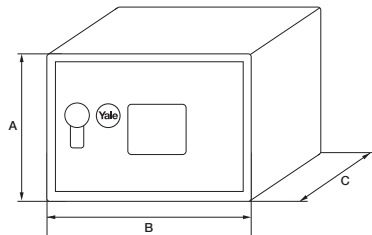

Cajas fuertes Safes

MEDIDAS EN mm. / MEASURES IN mm.		
A	B	C
170	230	170

SKU	DESCRIPCIÓN / DESCRIPTION
0035103	CAJA FUERTE MINI AZUL

Caja fuerte electrónica mini

- Tiene una cerradura electrónica con más de 100.000 combinaciones
- El botón de reinicio se encuentra en la parte interior
- Se bloquea temporalmente si se introduce el código erróneo 3 veces
- Opción de instalación con anclaje en pared y/o piso
- Construcción en acero con paredes de calibre 16 (1.5mm) y puerta calibre 11 (3mm)

Yale electronic safe mini

- Has an electronic lock with over 100,000 combinations
- The reset button is inside the safe
- Blocks temporarily if the wrong code is typed 3 times
- May be embedded to a wall or floor
- 16 caliber (1,5mm) steel walls and 11 caliber (3 mm) door

MEDIDAS EN mm. / MEASURES IN mm.		
A	B	C
200	310	200

SKU	DESCRIPCIÓN / DESCRIPTION
0035102	CAJA FUERTE PEQUEÑA

Caja fuerte electrónica small

- Activación por teclado
- Botón de reajuste de clave
- Más de 100.000 combinaciones de claves
- Indicador de batería baja
- Apertura con llave Yale
- Usa 4 baterías AA (incluidas)
- Orificios para empotrar
- Construcción en acero con paredes de calibre 16 (1,5 mm) y puerta calibre 8 (4 mm)